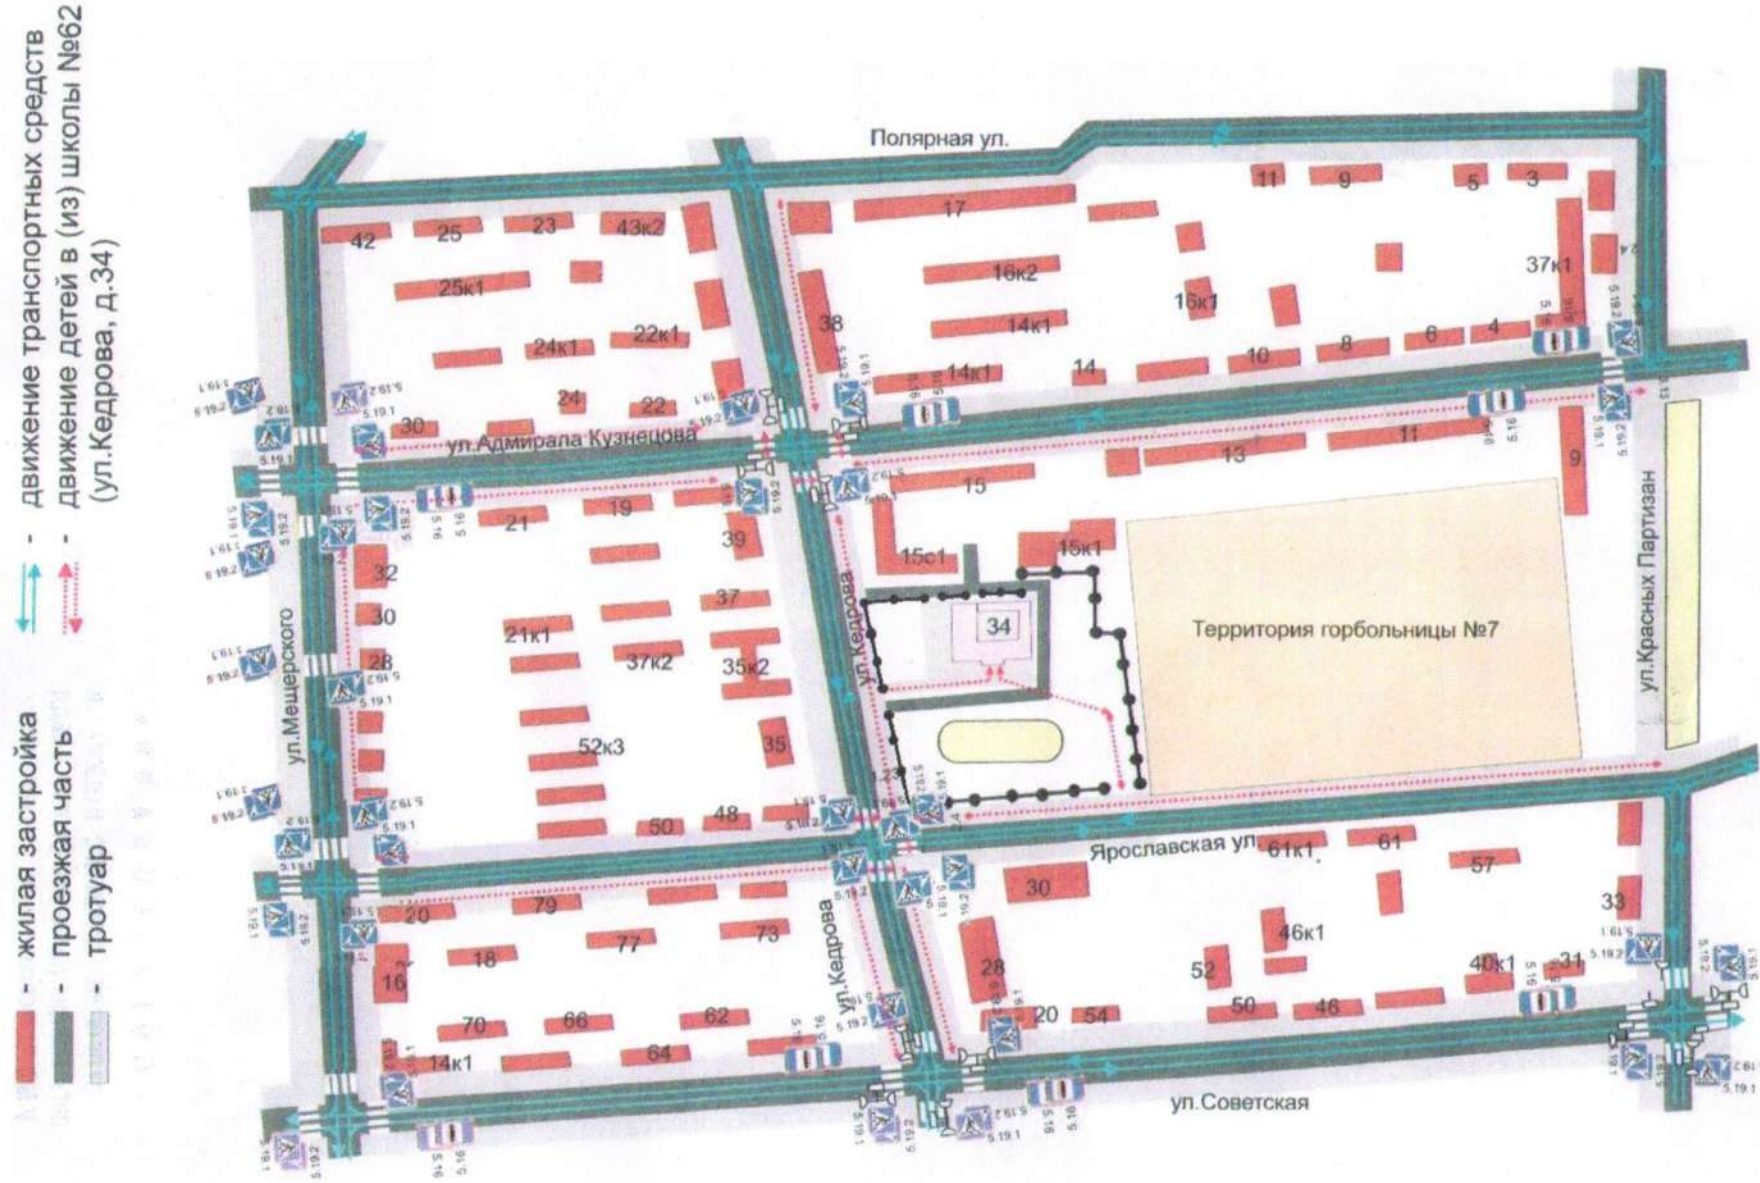

Район расположения МБОУ СШ № 62, пути движения транспортных средств и детей